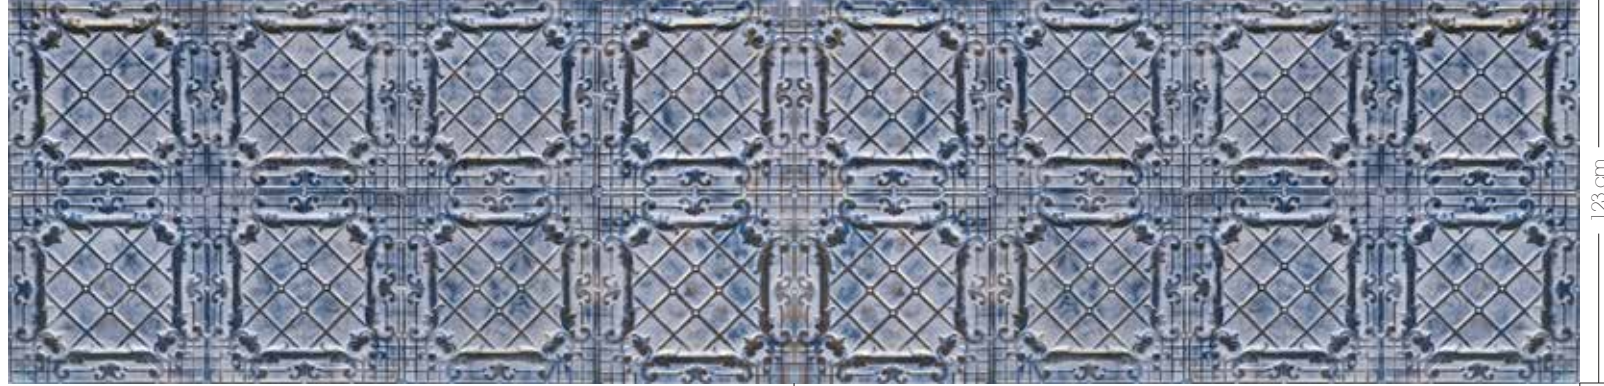

# Mekânı saran rustik asalet

Zamanın aşınmışlığını da dokusunda taşıyan bu desende, birleşmeler geometriyle adeta bütün mekânı saracakmış hissi veriyor.

Nayomi

Foncé Argent

Foncé Rose

Azuré D'or

Noir Crème

Rosé Blanc