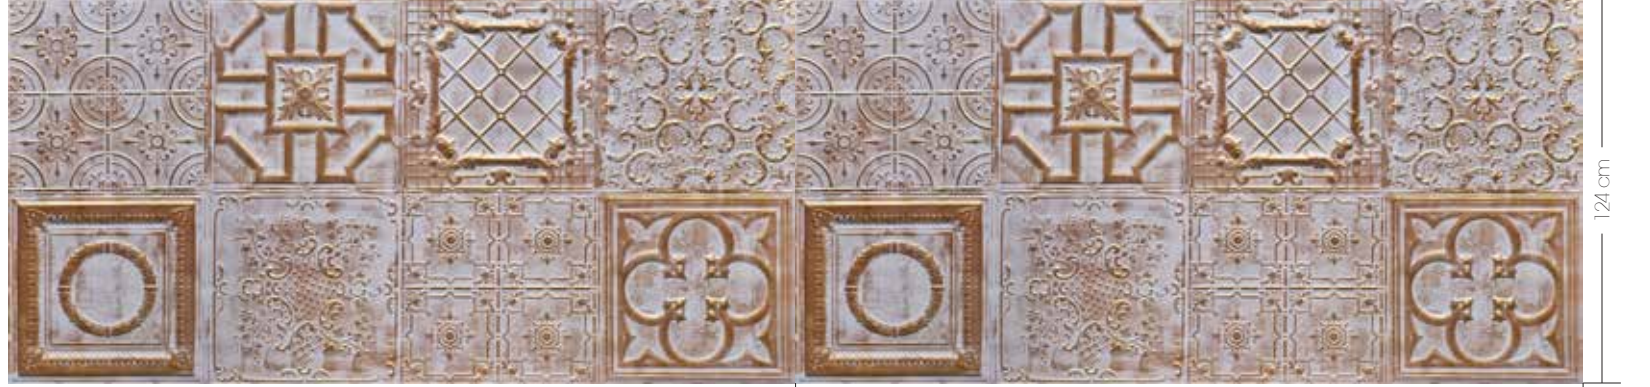

# Eklektik ve kozmpolit etki

Birçok imgeyi ve ikonu barındıran yapısıyla ve farklı renk seçenekleriyle çeşitliliği adeta doğal bir yaşam formu haline getiriyor.

Noir Bronze

Bonamy

124 cm

247 cm

Dijon Blanc

Oxyd