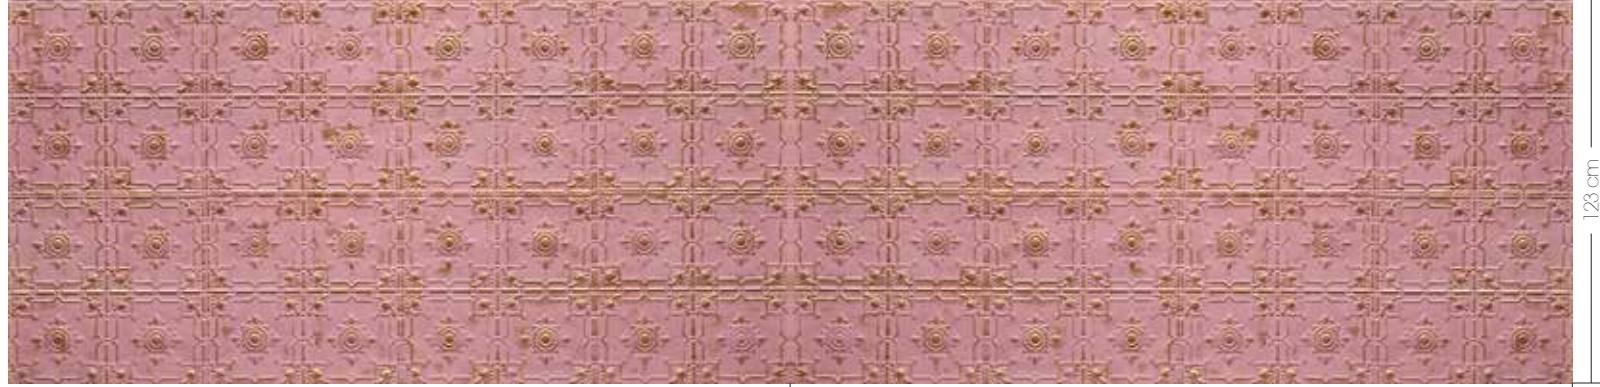

# Bir mekan senfonisi

Bu duvarı mekanınızda özellikle bir yüzeyi baskın hale getirmek için kullanabilir, farklı renk seçenekleriyle pastoral etkiler yaratabilirsiniz.

Rosé D'or

Blue Bronze

Bonamy

Feu Vert D'or