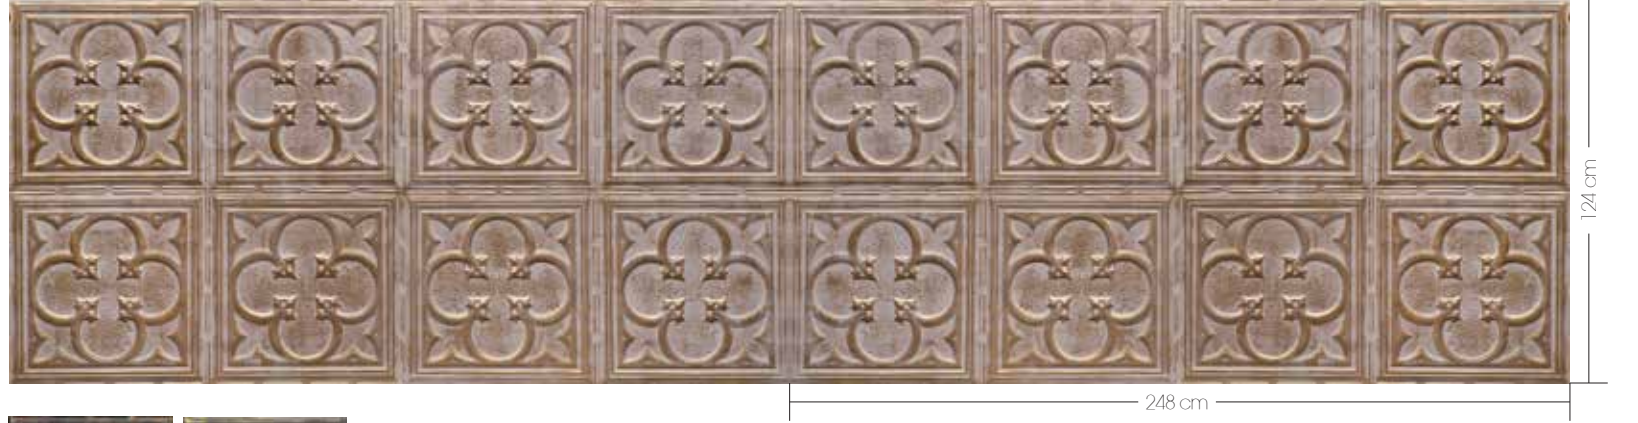

Oxyd Fonce D'or

DAISY